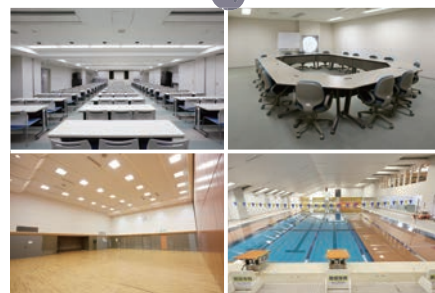

目的にあったマシンで体力づくり。
運動指導員も常駐。
プログラム相談に応じます。

スポーツ教室

幼児からの
体操教室と水泳教室を実施。
初心者大歓迎。

クリニック

一般からトップアスリートまで、
スポーツドクターの資格を持つ
医師が診察を行ないます。

施設貸出

135名定員の研修室や
各種体操・ダンスができる
体育館まで設置。

※ご利用における詳細はホームページでご確認願います。